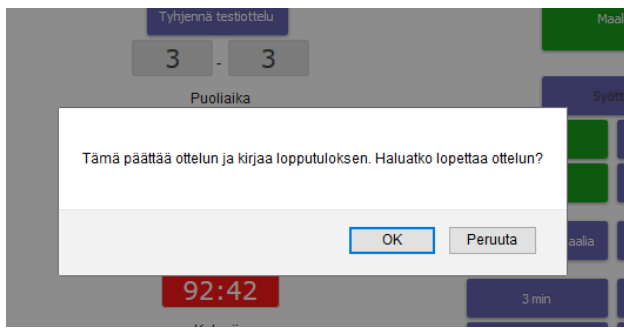

Lämpötila ottelun alkaessa 0

Sää ottelun alkaessa

**Mailamasat**

Maali

Syöttö

RL onnistui    RL epäonnistui

KL onnistui    KL epäonnistui

Laukaus kohti maalia    Laukaus ohi maalin

3 min    5 min

6 min    10 min

Ulosajo    Joukkuevaroitus

Penkkijäähy

Aikalisa

**Ottelutapahtumat**

45:26	Mailamasat	10 min (9)	11 Ojansuu Tapani
45:21	Bandy pojat	Laukaus ohi	
45:18	Bandy pojat	Laukaus kohti maalia	
45:03	Mailamasat	Syöttäjä	4 Suittiala Erkki
45:03	Mailamasat	3-3 Maali	6 Levävuori Risto
44:31	Mailamasat	Laukaus ohi	
44:25	Bandy pojat	Laukaus ohi	

Kun päätät ottelun, siirryt pöytäkirjan yhteenvetönäkymään ja siellä näkyy ottelutulos, puoliaika, pelaajatiedot ja kaikki otteluun tilastoitavat merkinnät maalit, syötöt, jäähyt.

Tässä näkymässä voit tehdä vielä muutoksia/korjauksia.